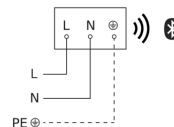

Lampă de exterior LED fără senzor

L 40 C

fără detector de mișcare, cu Bluetooth
EAN 4007841 085230
Nr. articol 085230

Desen tehnic

Schema circuitului Bluetooth

Schema circuitului Bluetooth